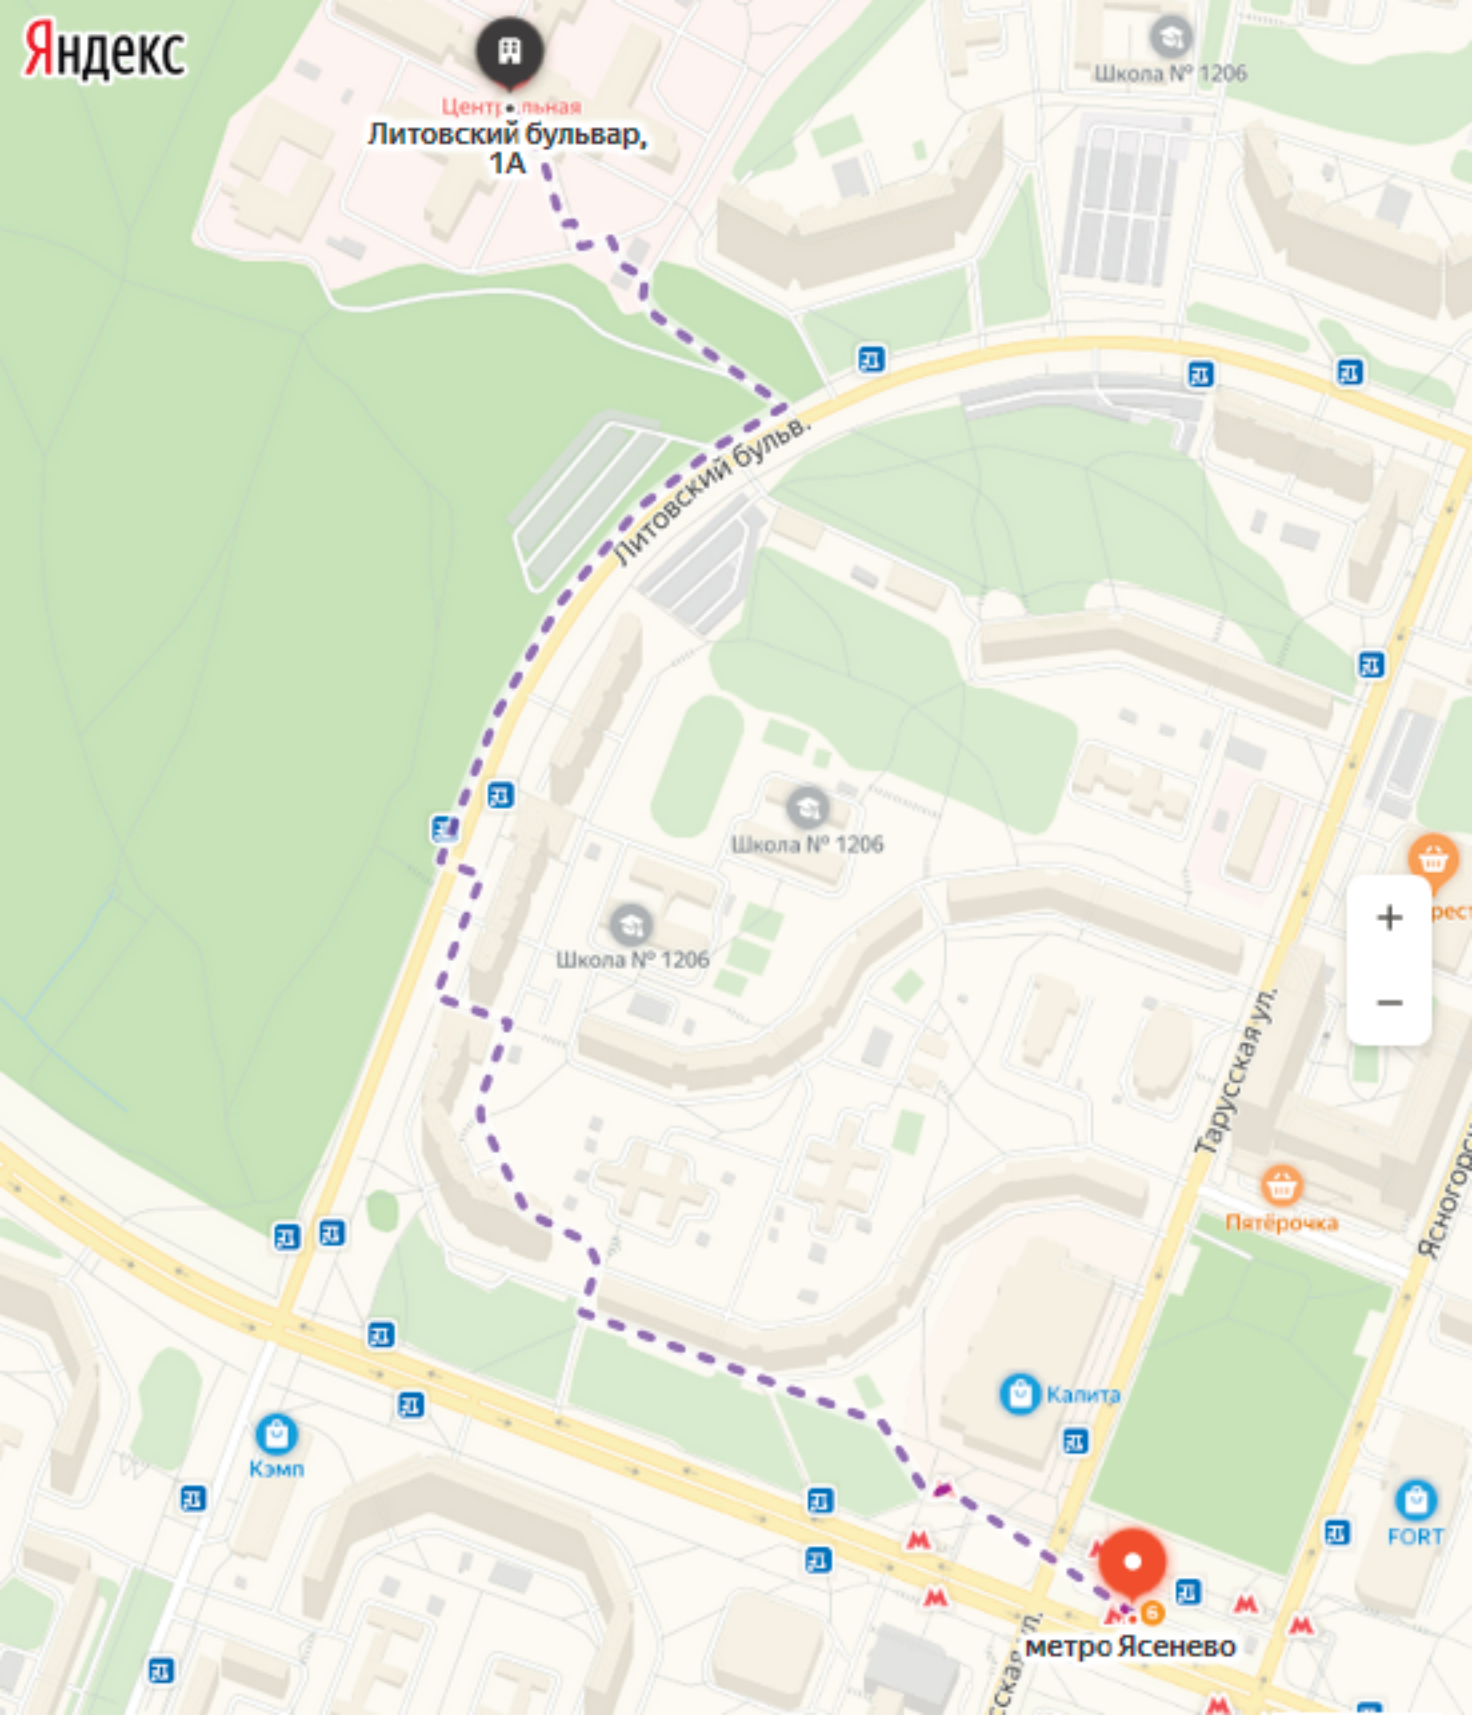

Центральная
Литовский бульвар,
1А

Школа № 1206

Литовский бульв.

Школа № 1206

Школа № 1206

Тарусская ул.

Пятерочка

Калита

Кэмп

метро Ясенево

← Ясенево

Подробный маршрут

18 мин Прибытие в 12:32

- метро Ясенево** 12:14
- 1 мин Пройти 68 м
- Метро Ясенево**
Подождать 6 мин
- 769** Автобус
Проезд Карамзина - Проезд Карамзина
[Показать расписание](#)
- Ещё варианты
- Автобусы **639**
- 4 мин [Еще 3 остановки](#)
- Литовский бульвар**
- 7 мин Пройти 590 м
- Литовский бульвар, 1А** 12:32